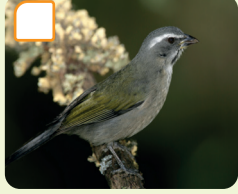

SOCOZINHO
Butorides striata

SUIRIRI
Tyrannus melancholicus

SURUCUÁ-VARIADO
Trogon surrucura

TANGARÁ
Chiroxiphia caudata

TEQUE-TEQUE
Todirostrum poliocephalum

TICO-TICO
Zonotrichia capensis

TIÊ-DE-TOPETE
Trichothraupis melanops

TIÊ-PRETO
Tachyphonus coronatus

TIRIBA-DE-TESTA-VERMELHA
Pyrrhura frontalis

TIZIU
Volatinia jacarina

TRINCA-FERRO-VERDADEIRO
Saltator similis

TUCANO-DE-BICO-VERDE
Ramphastos dicolorus

TUIM
Forpus xanthopterygius