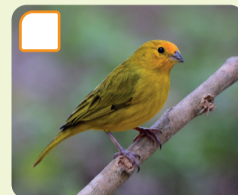

BENEDITO-DE-TESTA-AMARELA
Melanerpes flavifrons

BENTEVIZINHO
Myiozetetes similis

CABURÉ-MIUDINHO
Glaucidium minutissimum

CAIS-CAIS
Euphonia chalybea

CAMBACICA
Coereba flaveola

CANÁRIO-DA-TERRA-VERDADEIRO
Sicalis flaveola

CARRAPATEIRO
Milvago chimachima

CHOROZINHO-DE-ASA-VERMELHA
Herpsilochmus rufimarginatus

CHUPIM
Molothrus bonariensis

COLEIRINHO
Sporophila caerulescens

CORUJA-DAS-IGREJAS
Tyto furcata

CUSPIDOR-DE-MÁSCARA-PRETA
Conopophaga melanops