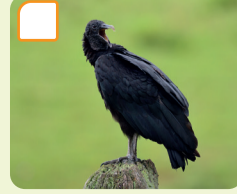

TIÊ-PRETO
Tachyphonus coronatus

TIRIBA-DE-TESTA-VERMELHA
Pyrrhura frontalis

TIZIU
Volatinia jacarina

TRINCA-FERRO-VERDADEIRO
Saltator similis

TUCANO-DE-BICO-VERDE
Ramphastos dicolorus

TUIM
Forpus xanthopterygius

URUBU-DE-CABEÇA-PRETA
Coragyps atratus

VERDINHO-COROADADO
Hylophilus poicilotis

VIUVINHA
Colonia colonus