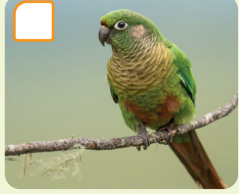

SOCOZINHO
Butorides striata

SUIRIRI
Tyrannus melancholicus

SURUCUÁ-VARIADO
Trogon surrucura

TANGARÁ
Chiroxiphia caudata

TEQUE-TEQUE
Todirostrum poliocephalum

TICO-TICO
Zonotrichia capensis

TIÊ-DE-TOPETE
Trichothraupis melanops

TIÊ-PRETO
Tachyphonus coronatus

TIRIBA-DE-TESTA-VERMELHA
Pyrrhura frontalis

TIZIU
Volatinia jacarina

TRINCA-FERRO-VERDADEIRO
Saltator similis

TUCANO-DE-BICO-VERDE
Ramphastos dicolorus

TUIM
Forpus xanthopterygius