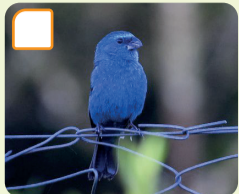

ANU-PRETO
Crotophaga ani

ARACARI-BANANA
Pteroglossus bailloni

ARACUÁ
Ortalis squamata

ARAPAÇU-RAJADO
Xiphorhynchus fuscus

AZULINO
Cyanoloxia glaucocaeulea

BEIJA-FLOR-DE-BANDA-BRANCA
Chrysornis versicolor

BEIJA-FLOR-DE-FRONTE-VIOLETA
Thalurea glaucopis

BEIJA-FLOR-DE-GARGANTA-VERDE
Amazilia fimbriata

BEIJA-FLOR-PRETO
Florisuga fusca

BEIJA-FLOR-RAJADO
Ramphodon naevius

BEIJA-FLOR-TESOURA
Eupetomena macroura

BEM-TE-VI
Pitangus sulphuratus

BEM-TE-VI-RAJADO
Myiodynastes maculatus