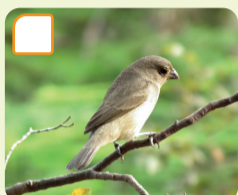

COLEIRINHO
Sporophila caerulescens